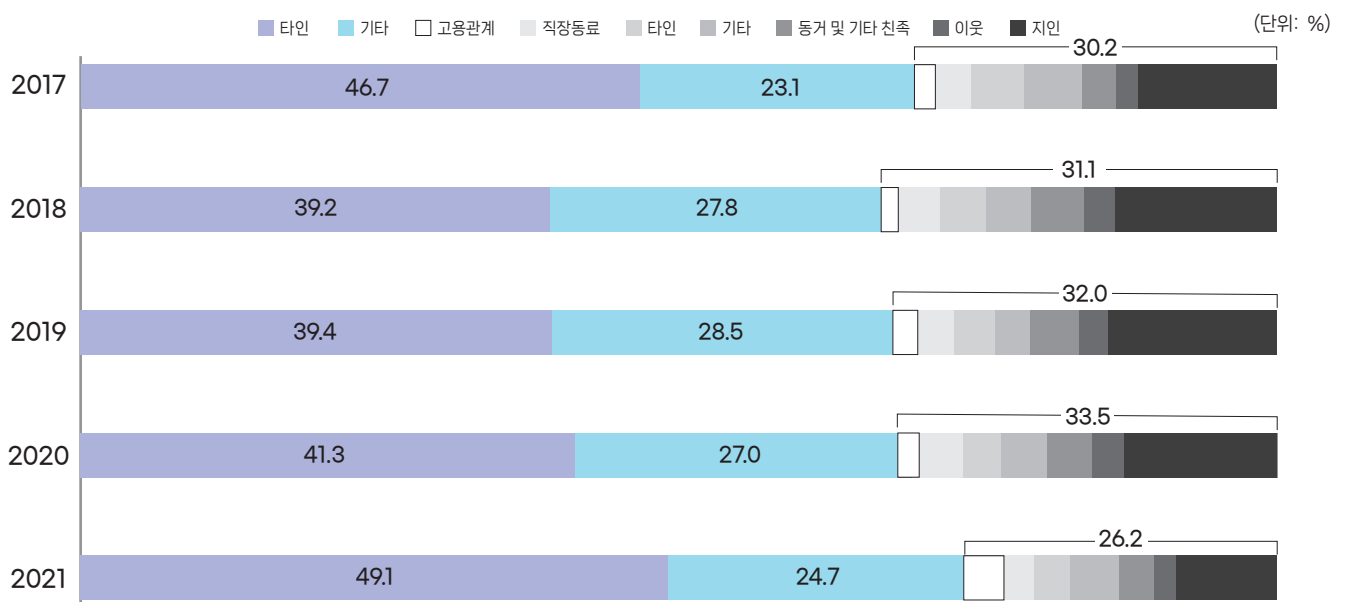

경남 성범죄 발생 현황은?

Vol. 36
 2024. 10

경상남도여성가족재단 연구위원 오지혜

1. 경남 강력범죄 중 성폭력 범죄 발생 현황

· 경남 성폭력 범죄 발생률

| 전체 강력범죄 중 성폭력 범죄가 가장 많은 비율을 차지하고 있으며, 이는 최근 증가 추세에 있음. 2015년 79.6%에서 2020년 84.9%, 그리고 2023년에는 87.4%까지 증가함

| 성폭력 범죄 유형별 발생 건수를 살펴보면, 강제추행이 가장 많음. 2015년 622건(49.3%)에서 2020년 698건(56.8%), 2021년 743건(59.5%)으로 매년 증가하고 있음

경남 성폭력 범죄 발생률

출처) 경찰청, 「경찰청범죄통계」

2. 데이트폭력 및 스토킹 범죄 현황

· 경남 데이트폭력 및 스토킹 신고

| 경남 데이트폭력 및 스토킹 신고 건수는 매년 증가하고 있음. 데이트 폭력은 2017년 1,319건에서 2021년 1,989건으로 증가하였고 스토킹 신고는 2018년 68건에서 2021년 684건으로 10배 증가함

경남 데이트폭력 및 스토킹 범죄 신고 현황

출처) 경찰청, 「경찰청범죄통계」

3. 경남 카메라 등 이용 촬영 범죄(디지털 성범죄) 현황

· 경남 디지털 성범죄 현황

| 카메라 등을 이용한 촬영 범죄가 경남에서 지속적으로 증가하고 있음. 2017년 해당 범죄 검거건 수는 1,294건, 검거인원은 1,392명이고, 2021년에는 검거건수 1,384건, 검거인원 1,511명임

경남 카메라 등 이용 촬영 범죄 현황

출처) 경찰청, 「경찰청범죄통계」

4. 경남 카메라 등 이용 촬영 범죄(디지털 성범죄) 가해자 유형

· 경남 디지털 성범죄 가해자 유형

| 경남 디지털 성범죄 가해자 유형을 살펴보면, 타인인 경우가 최근 절반 정도 가까이 되는 것으로 나타났으며, 고용관계나 직장동료, 친구 및 연인 등 기존에 알고 지냈던 사이에서 발생한 경우는 매년 30% 내외로 확인됨

경남 디지털 성범죄 가해자 유형¹⁾