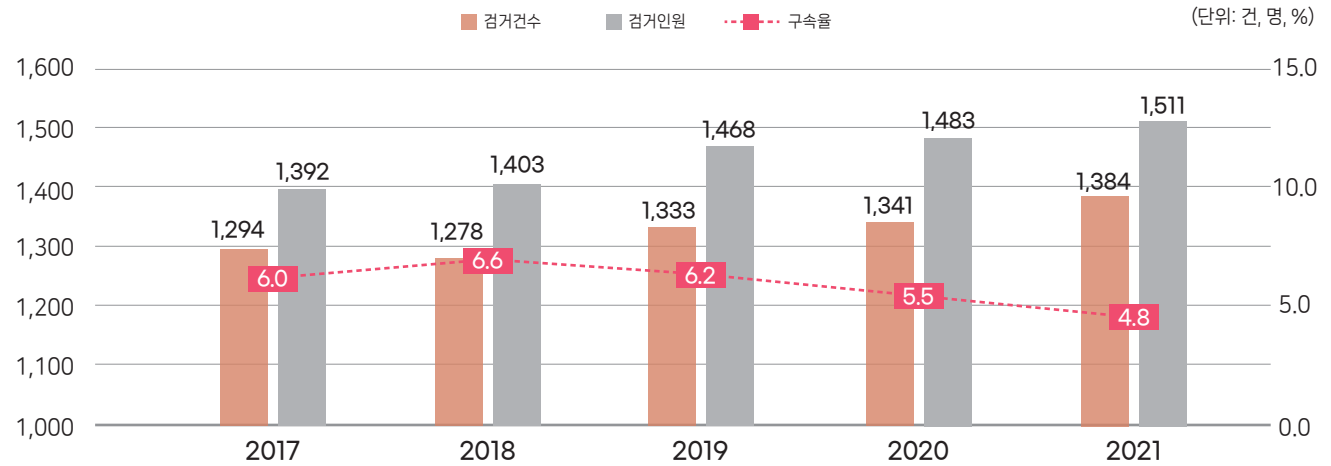

경남 성범죄 발생 현황은?

Vol. 36
 2024. 10

경상남도여성가족재단 연구위원 오지혜

1. 경남 강력범죄 중 성폭력 범죄 발생 현황

· 경남 성폭력 범죄 발생률

| 전체 강력범죄 중 성폭력 범죄가 가장 많은 비율을 차지하고 있으며, 이는 최근 증가 추세에 있음. 2015년 79.6%에서 2020년 84.9%, 그리고 2023년에는 87.4%까지 증가함

| 성폭력 범죄 유형별 발생 건수를 살펴보면, 강제추행이 가장 많음. 2015년 622건(49.3%)에서 2020년 698건(56.8%), 2021년 743건(59.5%)으로 매년 증가하고 있음

경남 성폭력 범죄 발생률

출처) 경찰청, 「경찰청범죄통계」

2. 데이트폭력 및 스토킹 범죄 현황

· 경남 데이트폭력 및 스토킹 신고

| 경남 데이트폭력 및 스토킹 신고 건수는 매년 증가하고 있음. 데이트 폭력은 2017년 1,319건에서 2021년 1,989건으로 증가하였고 스토킹 신고는 2018년 68건에서 2021년 684건으로 10배 증가함

경남 데이트폭력 및 스토킹 범죄 신고 현황

출처) 경찰청, 「경찰청범죄통계」

3. 경남 카메라 등 이용 촬영 범죄(디지털 성범죄) 현황

· 경남 디지털 성범죄 현황

| 카메라 등을 이용한 촬영 범죄가 경남에서 지속적으로 증가하고 있음. 2017년 해당 범죄 검거건 수는 1,294건, 검거인원은 1,392명이고, 2021년에는 검거건수 1,384건, 검거인원 1,511명임

경남 카메라 등 이용 촬영 범죄 현황