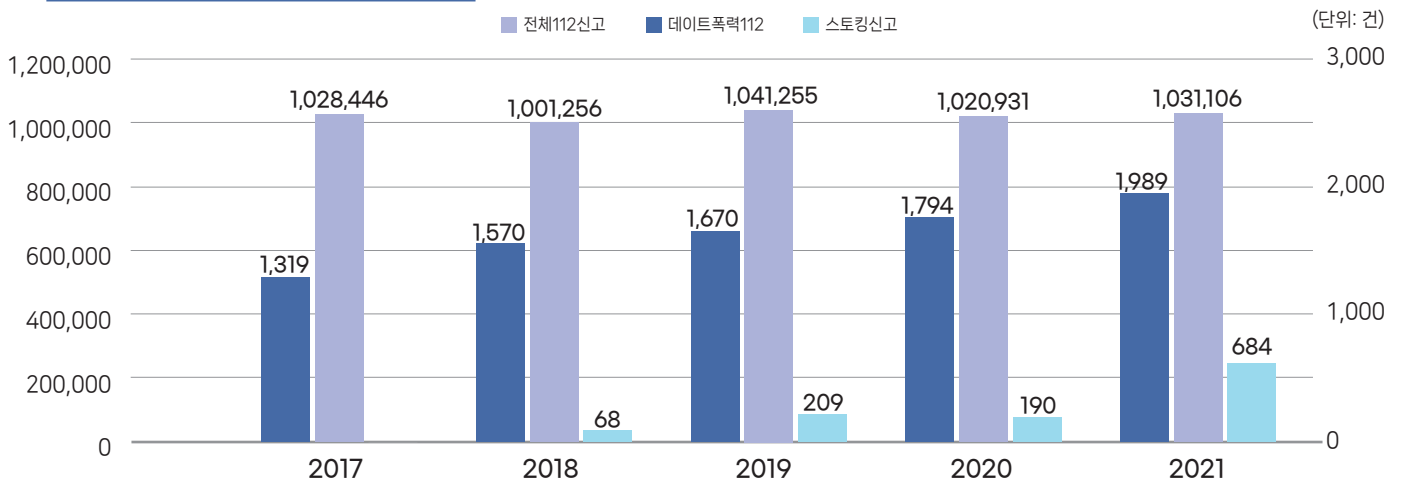

경남 성범죄 발생 현황은?

Vol. 36
 2024. 10

경상남도여성가족재단 연구위원 오지혜

1. 경남 강력범죄 중 성폭력 범죄 발생 현황

· 경남 성폭력 범죄 발생률

| 전체 강력범죄 중 성폭력 범죄가 가장 많은 비율을 차지하고 있으며, 이는 최근 증가 추세에 있음. 2015년 79.6%에서 2020년 84.9%, 그리고 2023년에는 87.4%까지 증가함

| 성폭력 범죄 유형별 발생 건수를 살펴보면, 강제추행이 가장 많음. 2015년 622건(49.3%)에서 2020년 698건(56.8%), 2021년 743건(59.5%)으로 매년 증가하고 있음

경남 성폭력 범죄 발생률

출처) 경찰청, 「경찰청범죄통계」

2. 데이트폭력 및 스토킹 범죄 현황

· 경남 데이트폭력 및 스토킹 신고

| 경남 데이트폭력 및 스토킹 신고 건수는 매년 증가하고 있음. 데이트 폭력은 2017년 1,319건에서 2021년 1,989건으로 증가하였고 스토킹 신고는 2018년 68건에서 2021년 684건으로 10배 증가함

경남 데이트폭력 및 스토킹 범죄 신고 현황

출처) 경찰청, 「경찰청범죄통계」

3. 경남 카메라 등 이용 촬영 범죄(디지털 성범죄) 현황

· 경남 디지털 성범죄 현황

| 카메라 등을 이용한 촬영 범죄가 경남에서 지속적으로 증가하고 있음. 2017년 해당 범죄 검거건 수는 1,294건, 검거인원은 1,392명이고, 2021년에는 검거건수 1,384건, 검거인원 1,511명임

경남 카메라 등 이용 촬영 범죄 현황