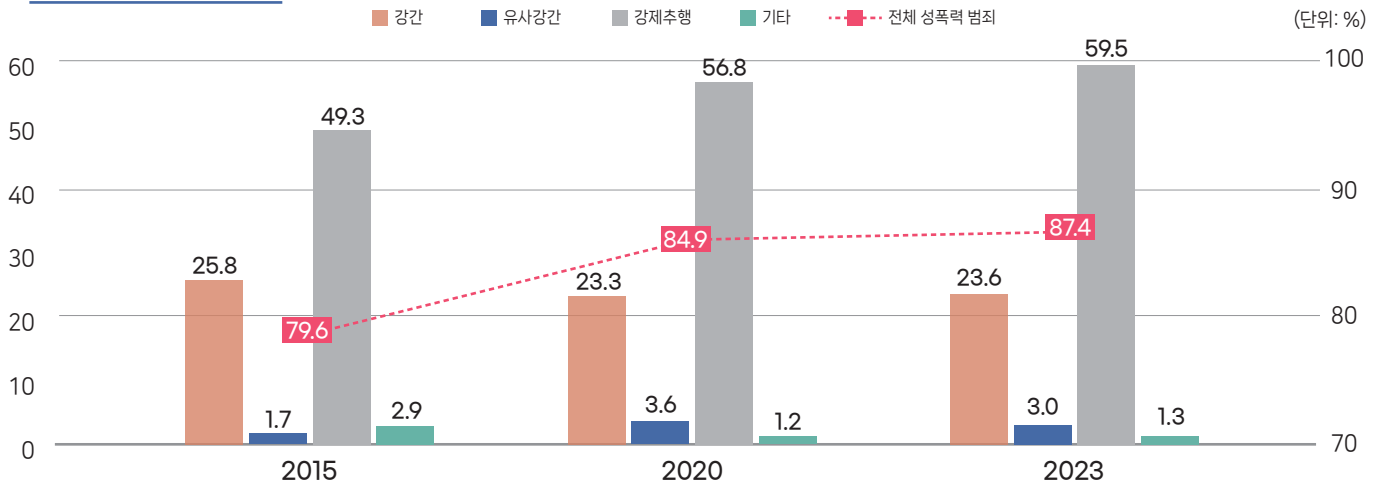

경남 성범죄 발생 현황은?

Vol. 36
 2024. 10

경상남도여성가족재단 연구위원 오지혜

1. 경남 강력범죄 중 성폭력 범죄 발생 현황

· 경남 성폭력 범죄 발생률

| 전체 강력범죄 중 성폭력 범죄가 가장 많은 비율을 차지하고 있으며, 이는 최근 증가 추세에 있음. 2015년 79.6%에서 2020년 84.9%, 그리고 2023년에는 87.4%까지 증가함

| 성폭력 범죄 유형별 발생 건수를 살펴보면, 강제추행이 가장 많음. 2015년 622건(49.3%)에서 2020년 698건(56.8%), 2021년 743건(59.5%)으로 매년 증가하고 있음

경남 성폭력 범죄 발생률

출처) 경찰청, 「경찰청범죄통계」

2. 데이트폭력 및 스토킹 범죄 현황

· 경남 데이트폭력 및 스토킹 신고

| 경남 데이트폭력 및 스토킹 신고 건수는 매년 증가하고 있음. 데이트 폭력은 2017년 1,319건에서 2021년 1,989건으로 증가하였고 스토킹 신고는 2018년 68건에서 2021년 684건으로 10배 증가함

경남 데이트폭력 및 스토킹 범죄 신고 현황

출처) 경찰청, 「경찰청범죄통계」

3. 경남 카메라 등 이용 촬영 범죄(디지털 성범죄) 현황

· 경남 디지털 성범죄 현황

| 카메라 등을 이용한 촬영 범죄가 경남에서 지속적으로 증가하고 있음. 2017년 해당 범죄 검거건 수는 1,294건, 검거인원은 1,392명이고, 2021년에는 검거건수 1,384건, 검거인원 1,511명임

경남 카메라 등 이용 촬영 범죄 현황